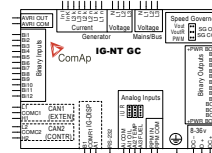

IC-NT MINT  
IntelliCompact-NT MINT

IC-NT MINT  
InteliCompact-NT MINT

IG-AVRi  
Automatic Voltage Regulator Interface

IG-AVRi TRANS/LV  
AVRi 18vac Transformer

IG-CUa  
InteliGen Control Unit (A, B)

IG-CUa + PCLSM + COM  
InteliGen Control Unit (A) + iG-PCLSM

IG-NT GC  
InteliGen-NT GC

IG-NT-BB  
InteliGen NT Base Box

IG-PCLSM  
Power Control & Load Sharing Module

INTELI-ATS2  
InteliATS2

INTELI-ATS2\_1  
InteliATS2\_1

IntelliGen BMP  
 IntelliGen IG-CUa graphic