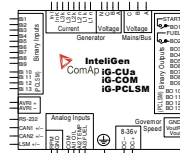

IC-NT MINT  
IntelliCompact-NT MINT

IC-NT MINT  
InteliCompact-NT MINT

IG-AVRi  
Automatic Voltage Regulator Interface

IG-AVRi TRANS/LV  
AVRi 18vac Transformer

IG-CUa  
InteliGen Control Unit (A, B)

IG-CUa + PCLSM + COM  
InteliGen Control Unit (A) + iG-PCLSM

IG-NT GC  
InteliGen-NT GC

IG-NT-BB  
InteliGen NT Base Box

IG-PCLSM  
Power Control & Load Sharing Module

INTELI-ATS2  
InteliATS2

INTELI-ATS2\_1  
InteliATS2\_1

IntelliGen BMP  
 IntelliGen IG-CUa graphic